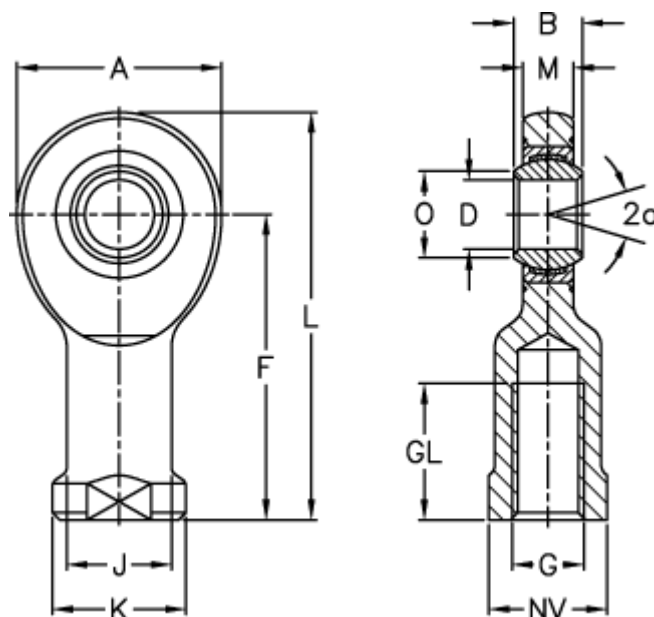

Varenummer: 03484008  
 Beskrivelse: Fluro Ledhoved EIL 8D

## Mål

A	= 24	J	= 12.5
a (grader)	= 15	K	= 16
B	= 8	L	= 48
D	= 8	M	= 6
Dynamisk træk kN	= 5.8	NV	= 14
F	= 36	O	= 10.2
g	= M8	Statisk træk kN	= 15.8
GL	= 16	Vægt	= 38